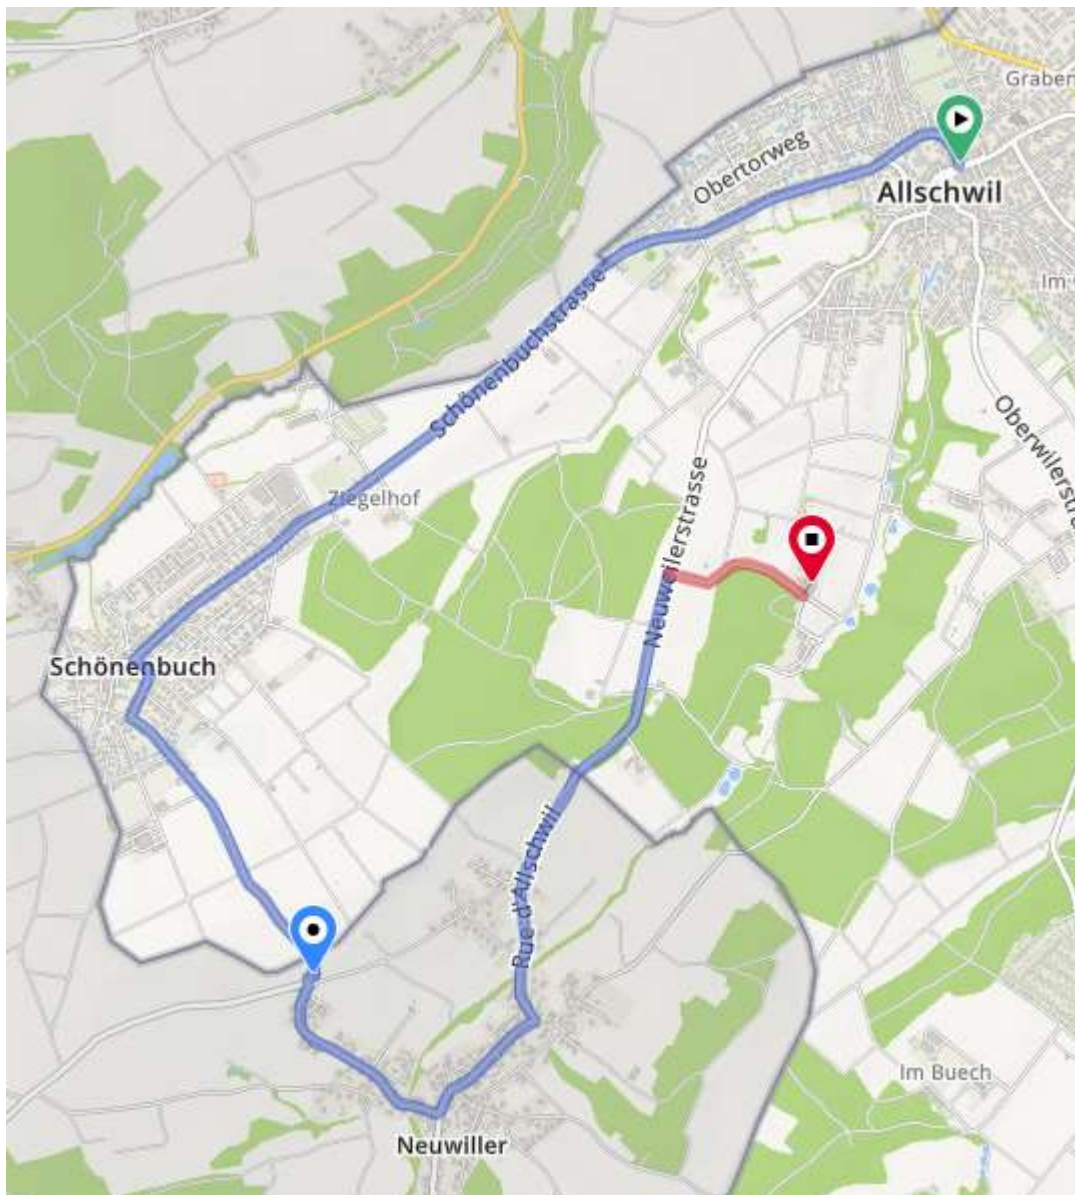

Wegbeschreibung Blindenführhundeschule Allschwil - Umleitungen am 1. April 2023:

1) Route Basel - Blindenführhundeschule (Markstallstrasse 6) via Schönenbuch – Neuwiller
(Sperrung Neuweilerstrasse rund um Dorfplatz wegen Allschwiler Märt)

2) Route Oberwil – Blindenführhundeschule (Markstallstrasse 6) via Himmelrichweg, Strengigartenweg – Neuweilerstrasse (Sperrung Oberwilerstrasse zwischen Winzerpark und Dorfplatz)