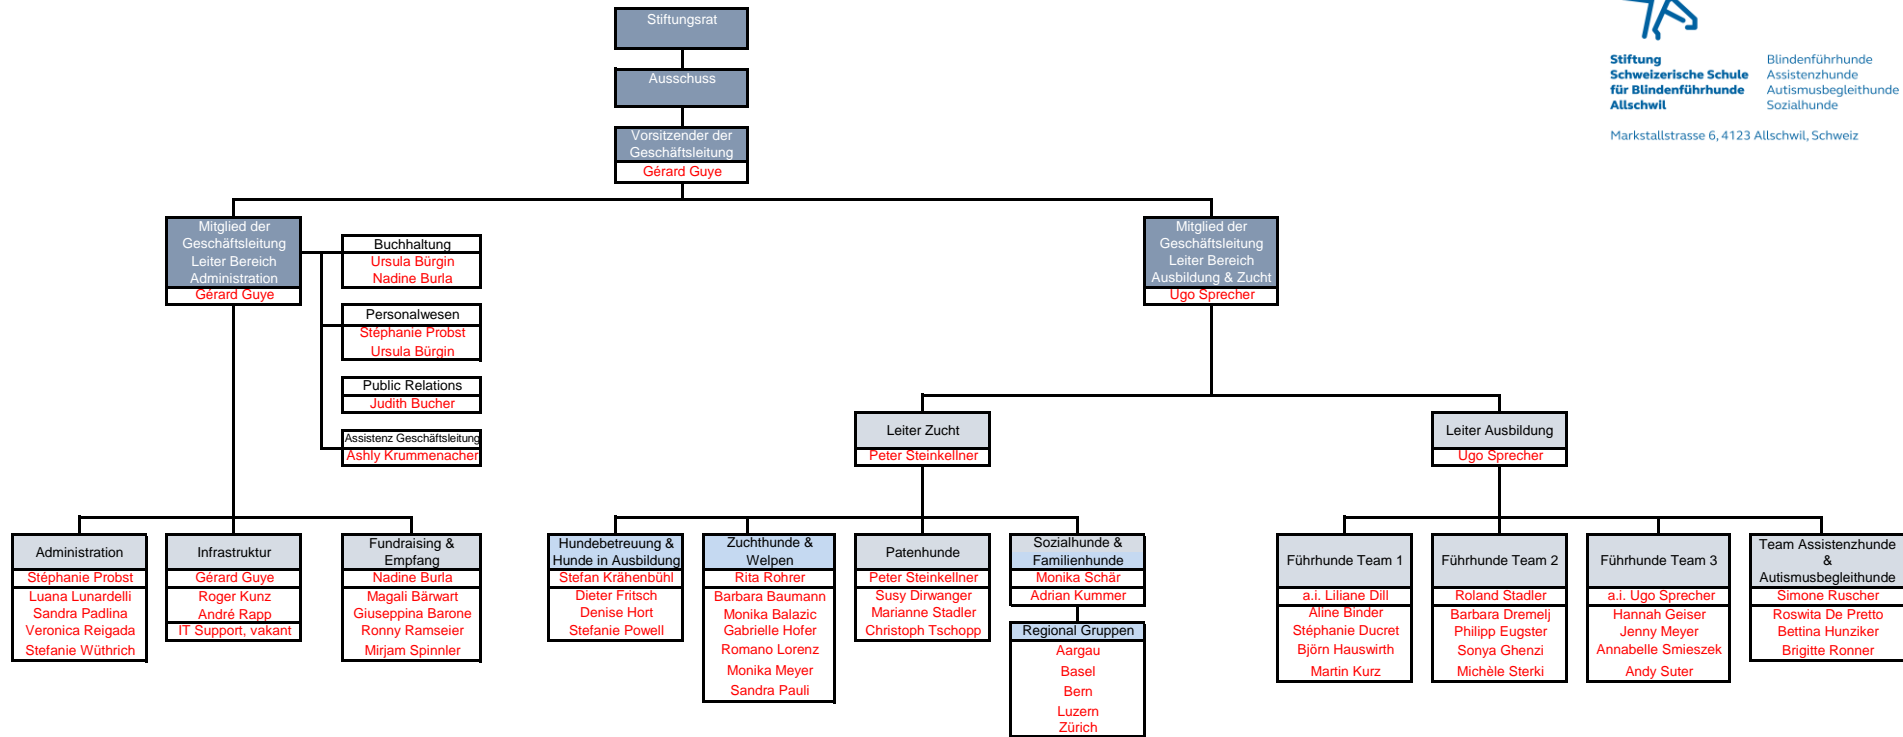

Organigramm Stiftung Schweizerische Schule für Blindenführhunde Allschwil

Stiftung
Schweizerische Schule
für Blindenführhunde
Allschwil

Blindenführhunde
Assistenzhunde
Autismusbegleithunde
Sozialhunde

Markstallstrasse 6, 4123 Allschwil, Schweiz

Organigramm Stiftung Schweizerische Schule für Blindenführhunde Allschwil

Organigramm Stiftung Schweizerische Schule für Blindenführhunde Allschwil