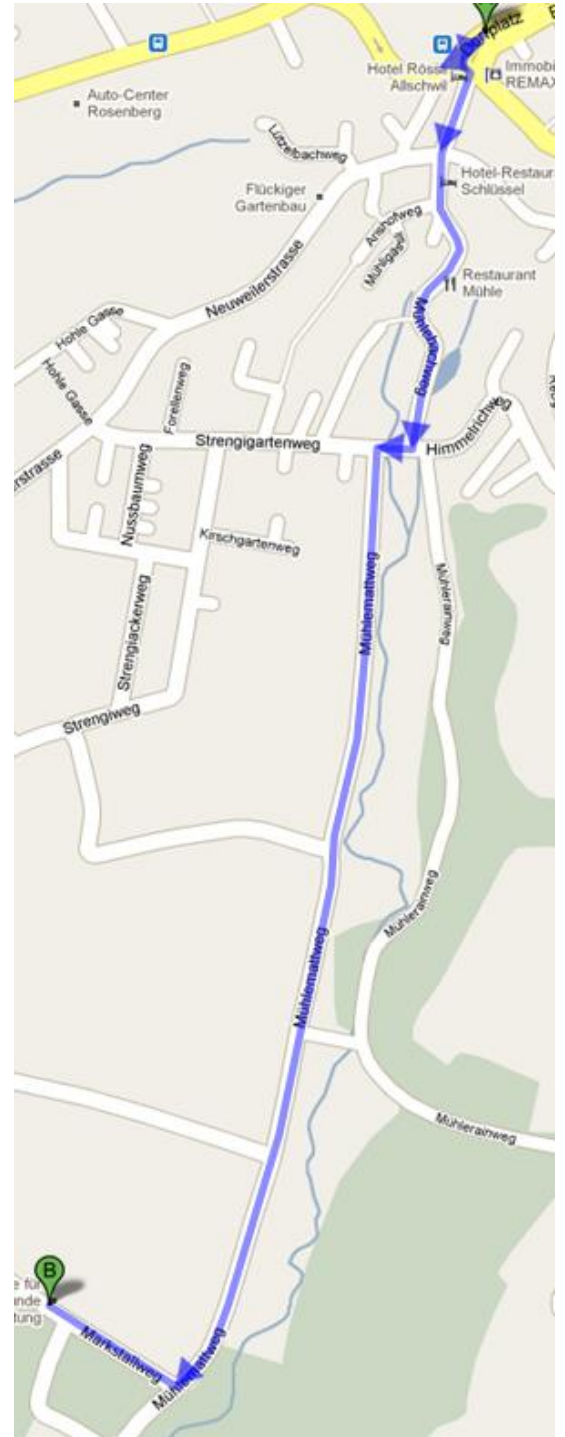

Wegbeschreibung mit öffentlichen Verkehrsmitteln und zu Fuss

Tram vom Bahnhof Basel SBB nach Allschwil

1. Tram 1 Richtung «Dreirosenbrücke»
2. bei der Haltestelle «Brausebad» umsteigen auf das Tram 6 Richtung «Allschwil»
3. bis Endstation «Allschwil Dorf» fahren

Fahrzeit ca. 30 Min.

Fussweg vom Dorfplatz Allschwil zur Schule

4. den Dorfplatz Richtung Süden verlassen, links am Hotel Rössli vorbei auf der «Neuweilerstrasse»
5. geradeaus weiter auf dem «Mühlebachweg»
6. am Hotel Schlüssel vorbei
7. am Rest. Mühle vorbei weiter bis zur Brücke
8. rechts abbiegen auf den «Strengigartenweg» und über die Brücke gehen
9. nach der Brücke links auf den «Mühlemattweg»
10. am Spielplatz vorbei
11. am Schiessstand vorbei
12. beim «Markstallweg» rechts abbiegen und den Hügel hoch

Weg ca. 20 Min.

INFO: Sollte der Schiessstand in Betrieb sein, folgen Sie den an diesen Tagen aufgestellten Wegweisern.

Willkommen in der Schule für Blindenführhunde Allschwil!