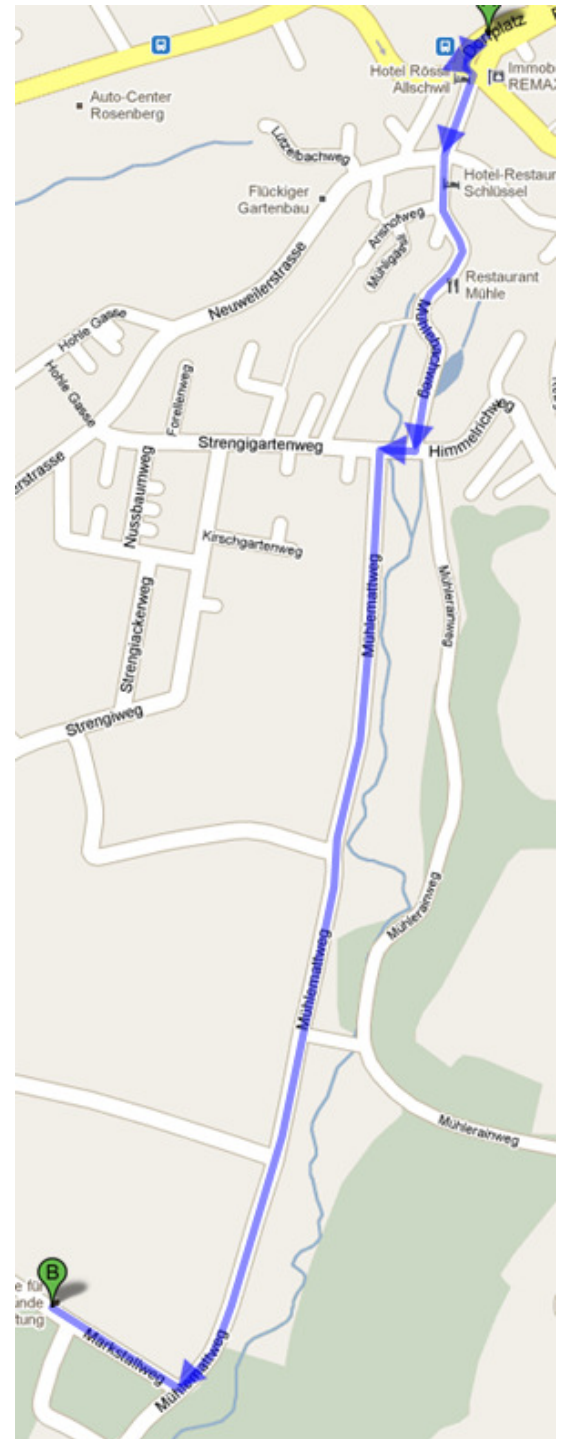

Wegbeschreibung mit öffentlichen Verkehrsmitteln und zu Fuss

Tram vom Bahnhof Basel SBB nach Allschwil

1. Tram 1 Richtung «Kannenfeldplatz»
2. bei der Haltestelle «Brausebad» umsteigen auf das Tram 6 Richtung «Allschwil»
3. bis Endstation «Allschwil Dorf» fahren

Fahrzeit ca. 30 Min.

Fussweg vom Dorfplatz Allschwil zur Schule

4. den Dorfplatz Richtung Süden verlassen, links am Hotel Rössli vorbei auf der «Neuweilerstrasse»
5. geradeaus weiter auf dem «Mühlebachweg»
6. am Hotel Schlüssel vorbei
7. am Rest. Mühle vorbei weiter bis zur Brücke
8. rechts abbiegen auf den «Strengigartenweg» und über die Brücke gehen
9. nach der Brücke links auf den «Mühlemattweg»
10. am Spielplatz vorbei
11. am Schiessstand vorbei
12. beim «Markstallweg» rechts abbiegen und den Hügel hoch

Weg ca. 20 Min.

INFO: Sollte der Schiessstand in Betrieb sein, folgen Sie den an diesen Tagen aufgestellten Wegweisern.

Willkommen in der Schule für Blindenführhunde Allschwil!